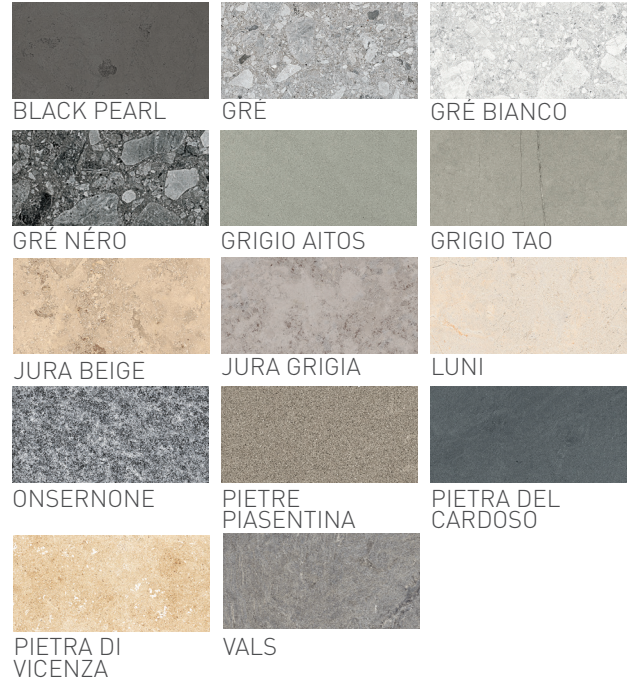

NOUVEAUTÉ

GRÈS CÉRAME PLEINE MASSE

PIETRE DI PARAGONE

COULEURS

DESCRIPTION

Pietre di Paragone, par Casalgrande, est une collection de grès cérame pleine masse. Grâce aux effets très réalistes de pierres naturelles, cette collection apportera distinction et raffinement à votre décor.

Commande spéciale en 6.5 mm d'épaisseur et au fini naturel pour les formats suivants: 60x120, 120x120, 120x240 cm et 120x260 cm, dans les couleurs Grigio Aitos, Grigio Tao et Pietra del Cardoso.

DISPONIBILITÉ ¹